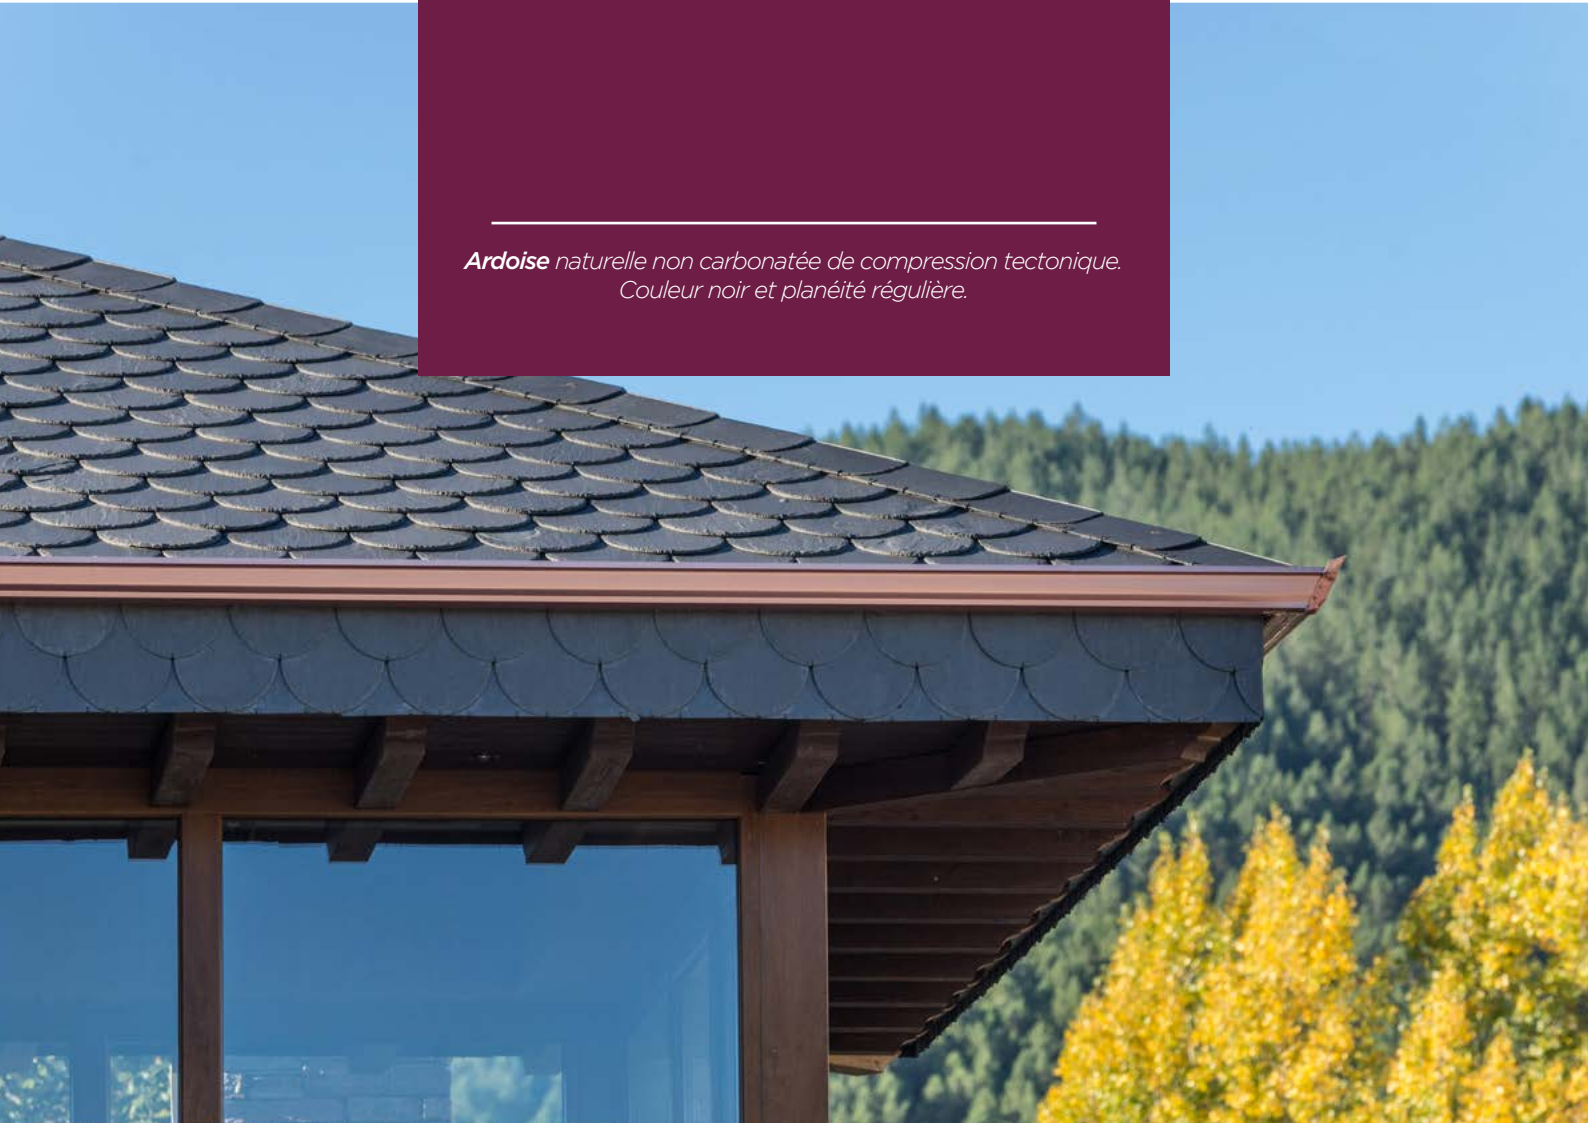

CUPA 6

*Ardoise naturelle non carbonatée de compression tectonique.
Couleur noir et planéité régulière.*

Carrière Los Campos. San Pedro de Trones (León) Espagne.

En exploitation depuis 1968.

Formats: 25x15 - 50x38 cm
Épaisseurs: 3.8 - 5 - 7 - 9 mm